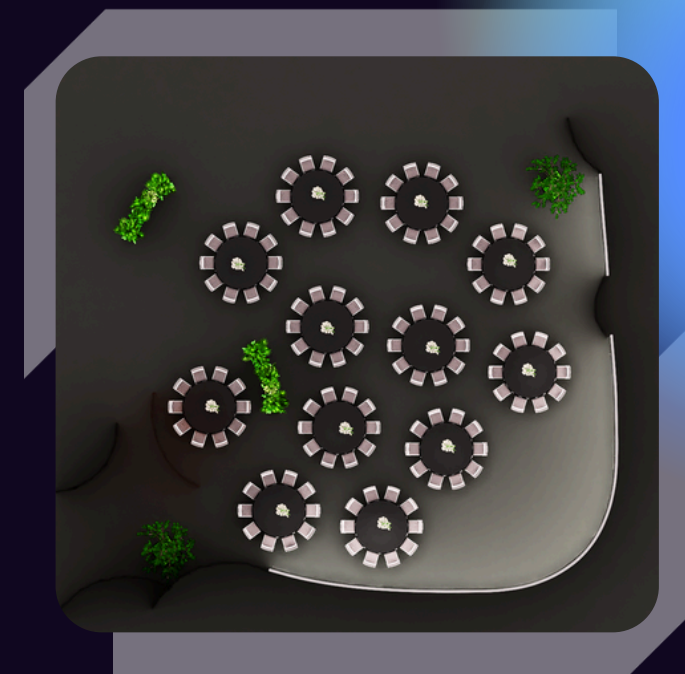

Dîner de gala